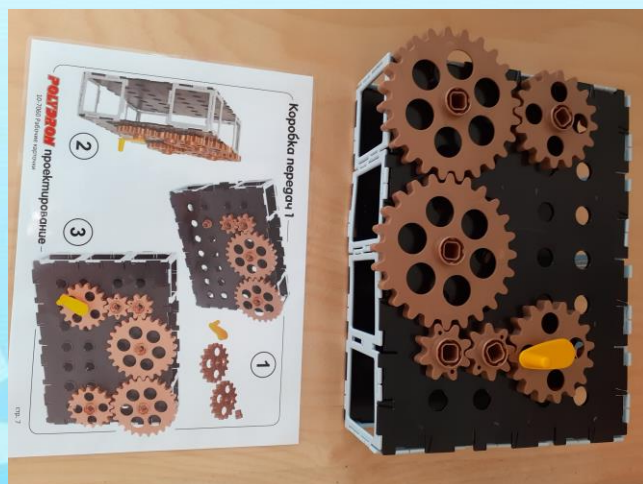

Центр проектирования и конструирования